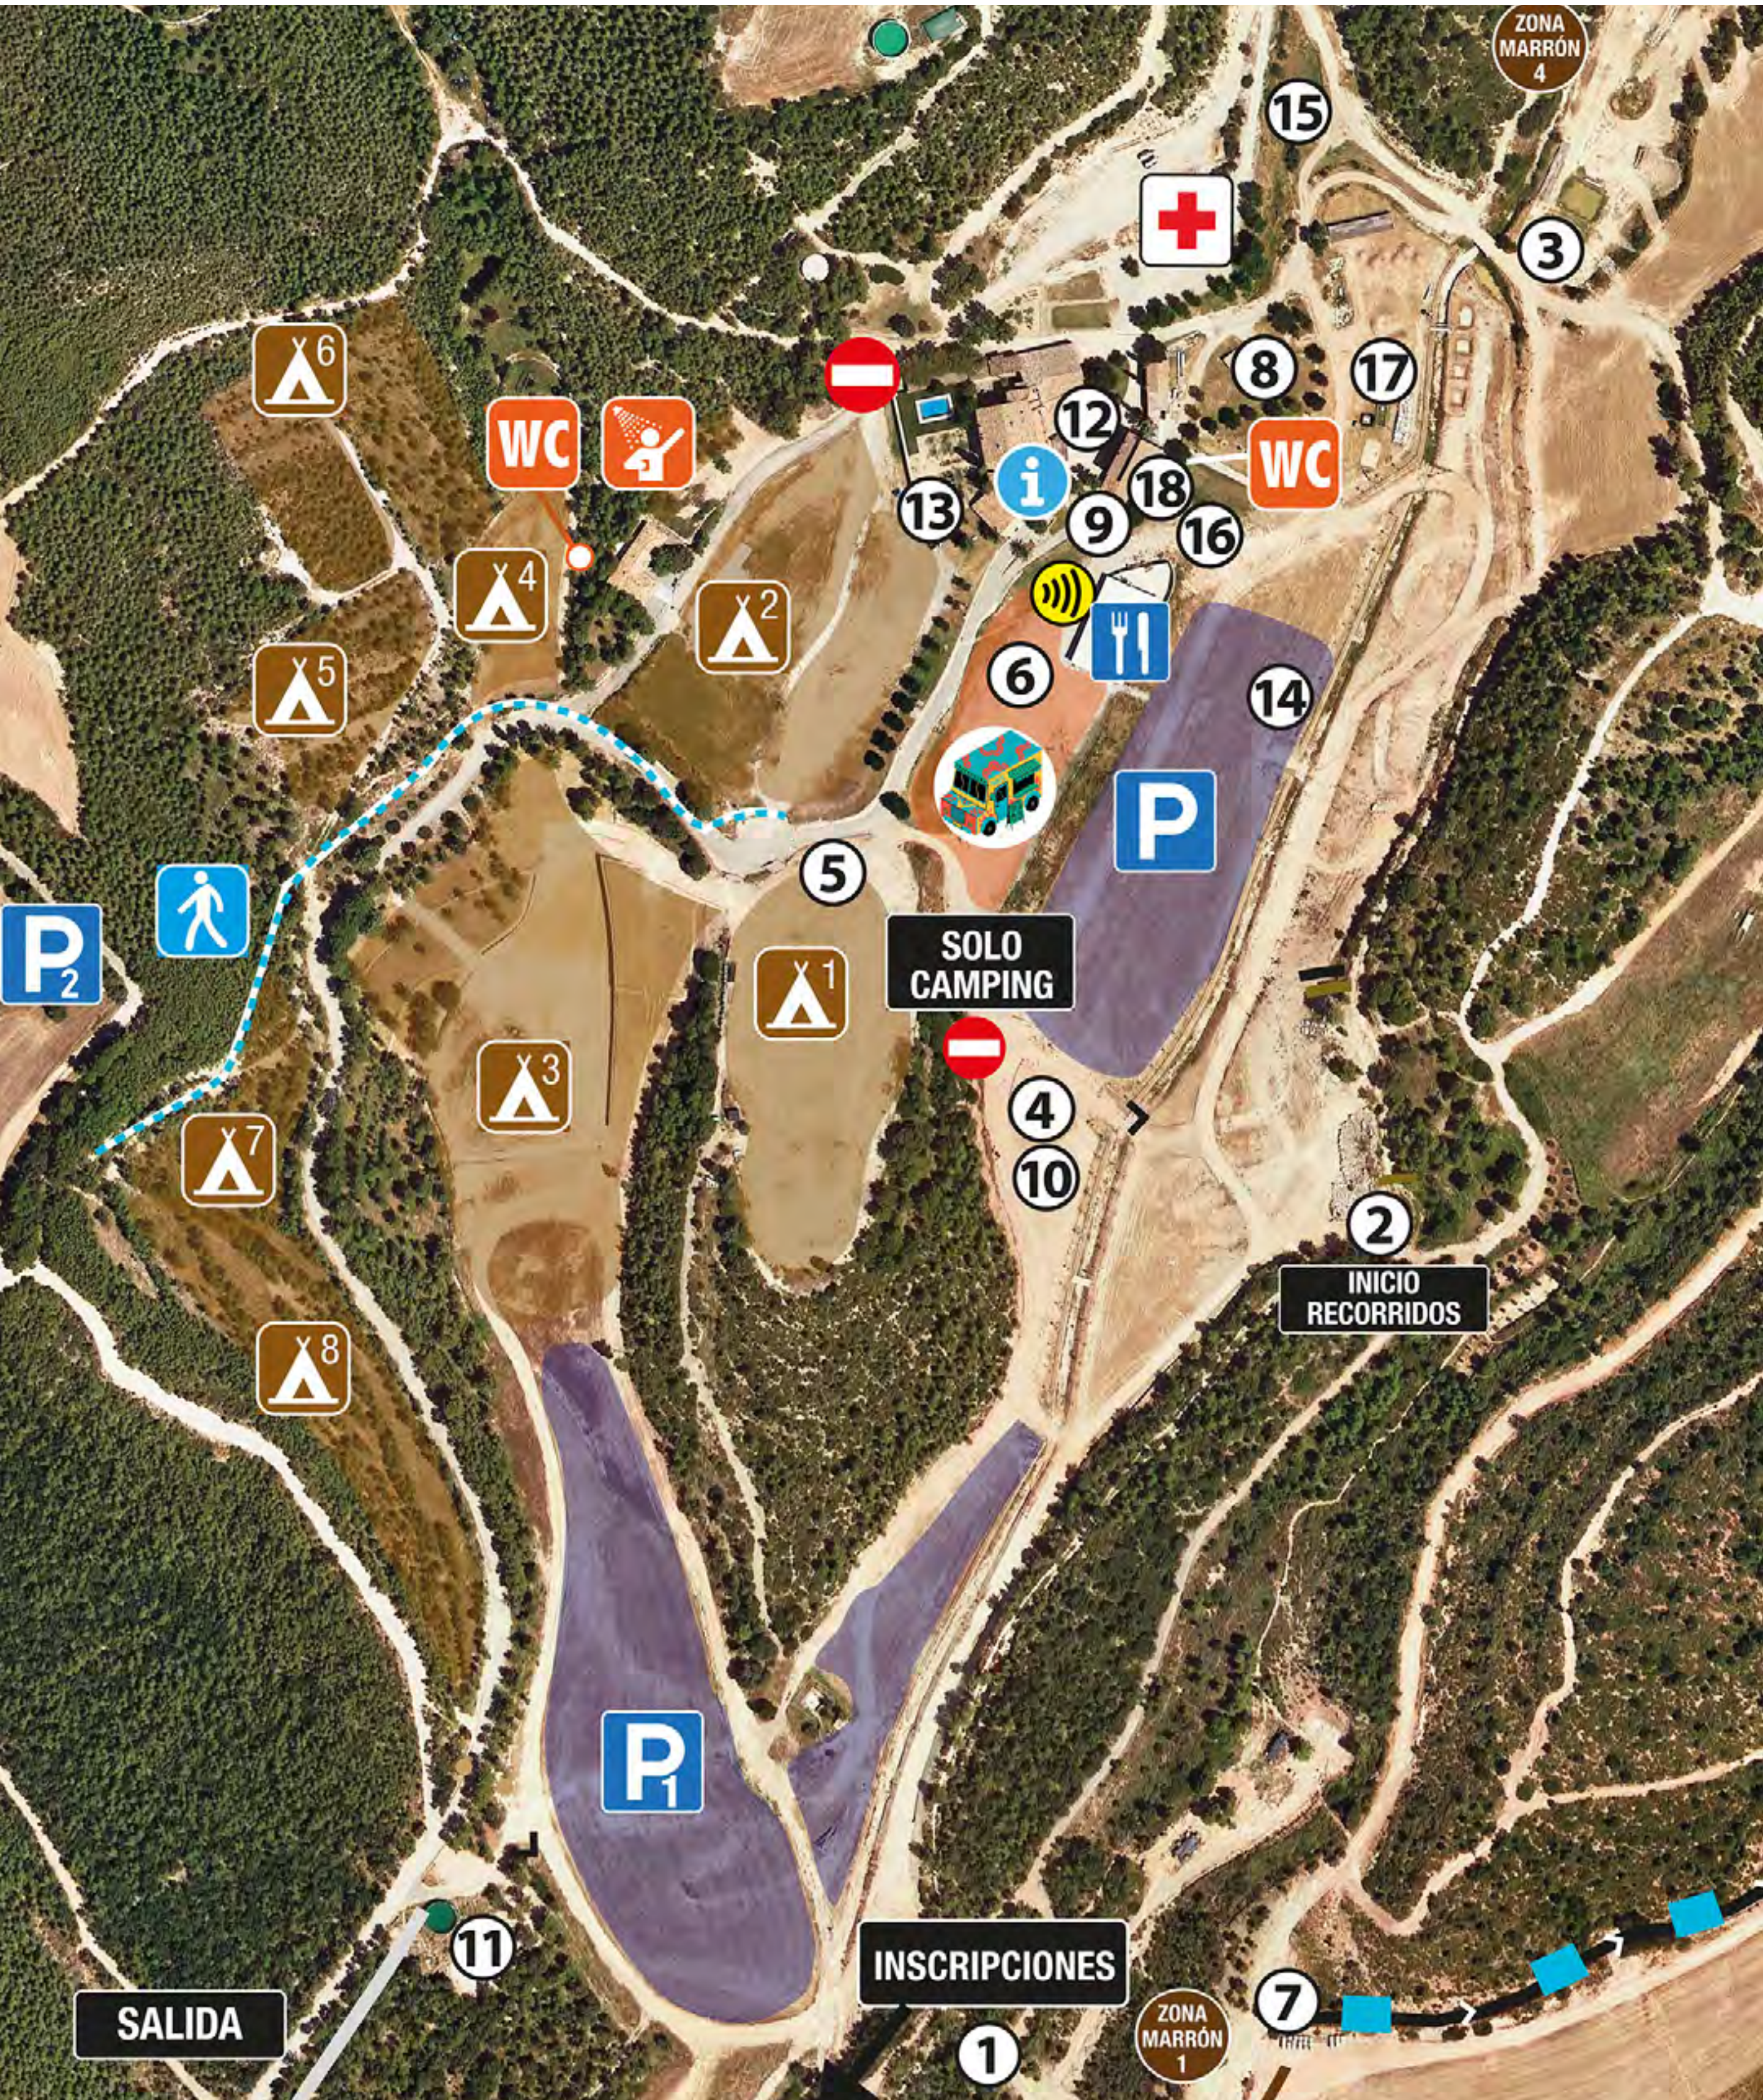

MAPA DE ACTIVIDADES

P Aparcamiento
vehículos

X Zona de
acampada

WC Lavabos

D Duchas

+ Punto médico

F Punto de restauración

H Punto de desinfección
de manos

**COL-LABORA AMB LES COMES
RESPECTA EL MEDI AMBIENT**
*COLABORA CON LES COMES
RESPETA EL MEDIO AMBIENTE*

**COLLABORATE WITH LES COMES
RESPECT THE ENVIRONMENT**
*COLLABORER AVEC LES COMES
RESPECTUEUX DE L'ENVIRONNEMENT*