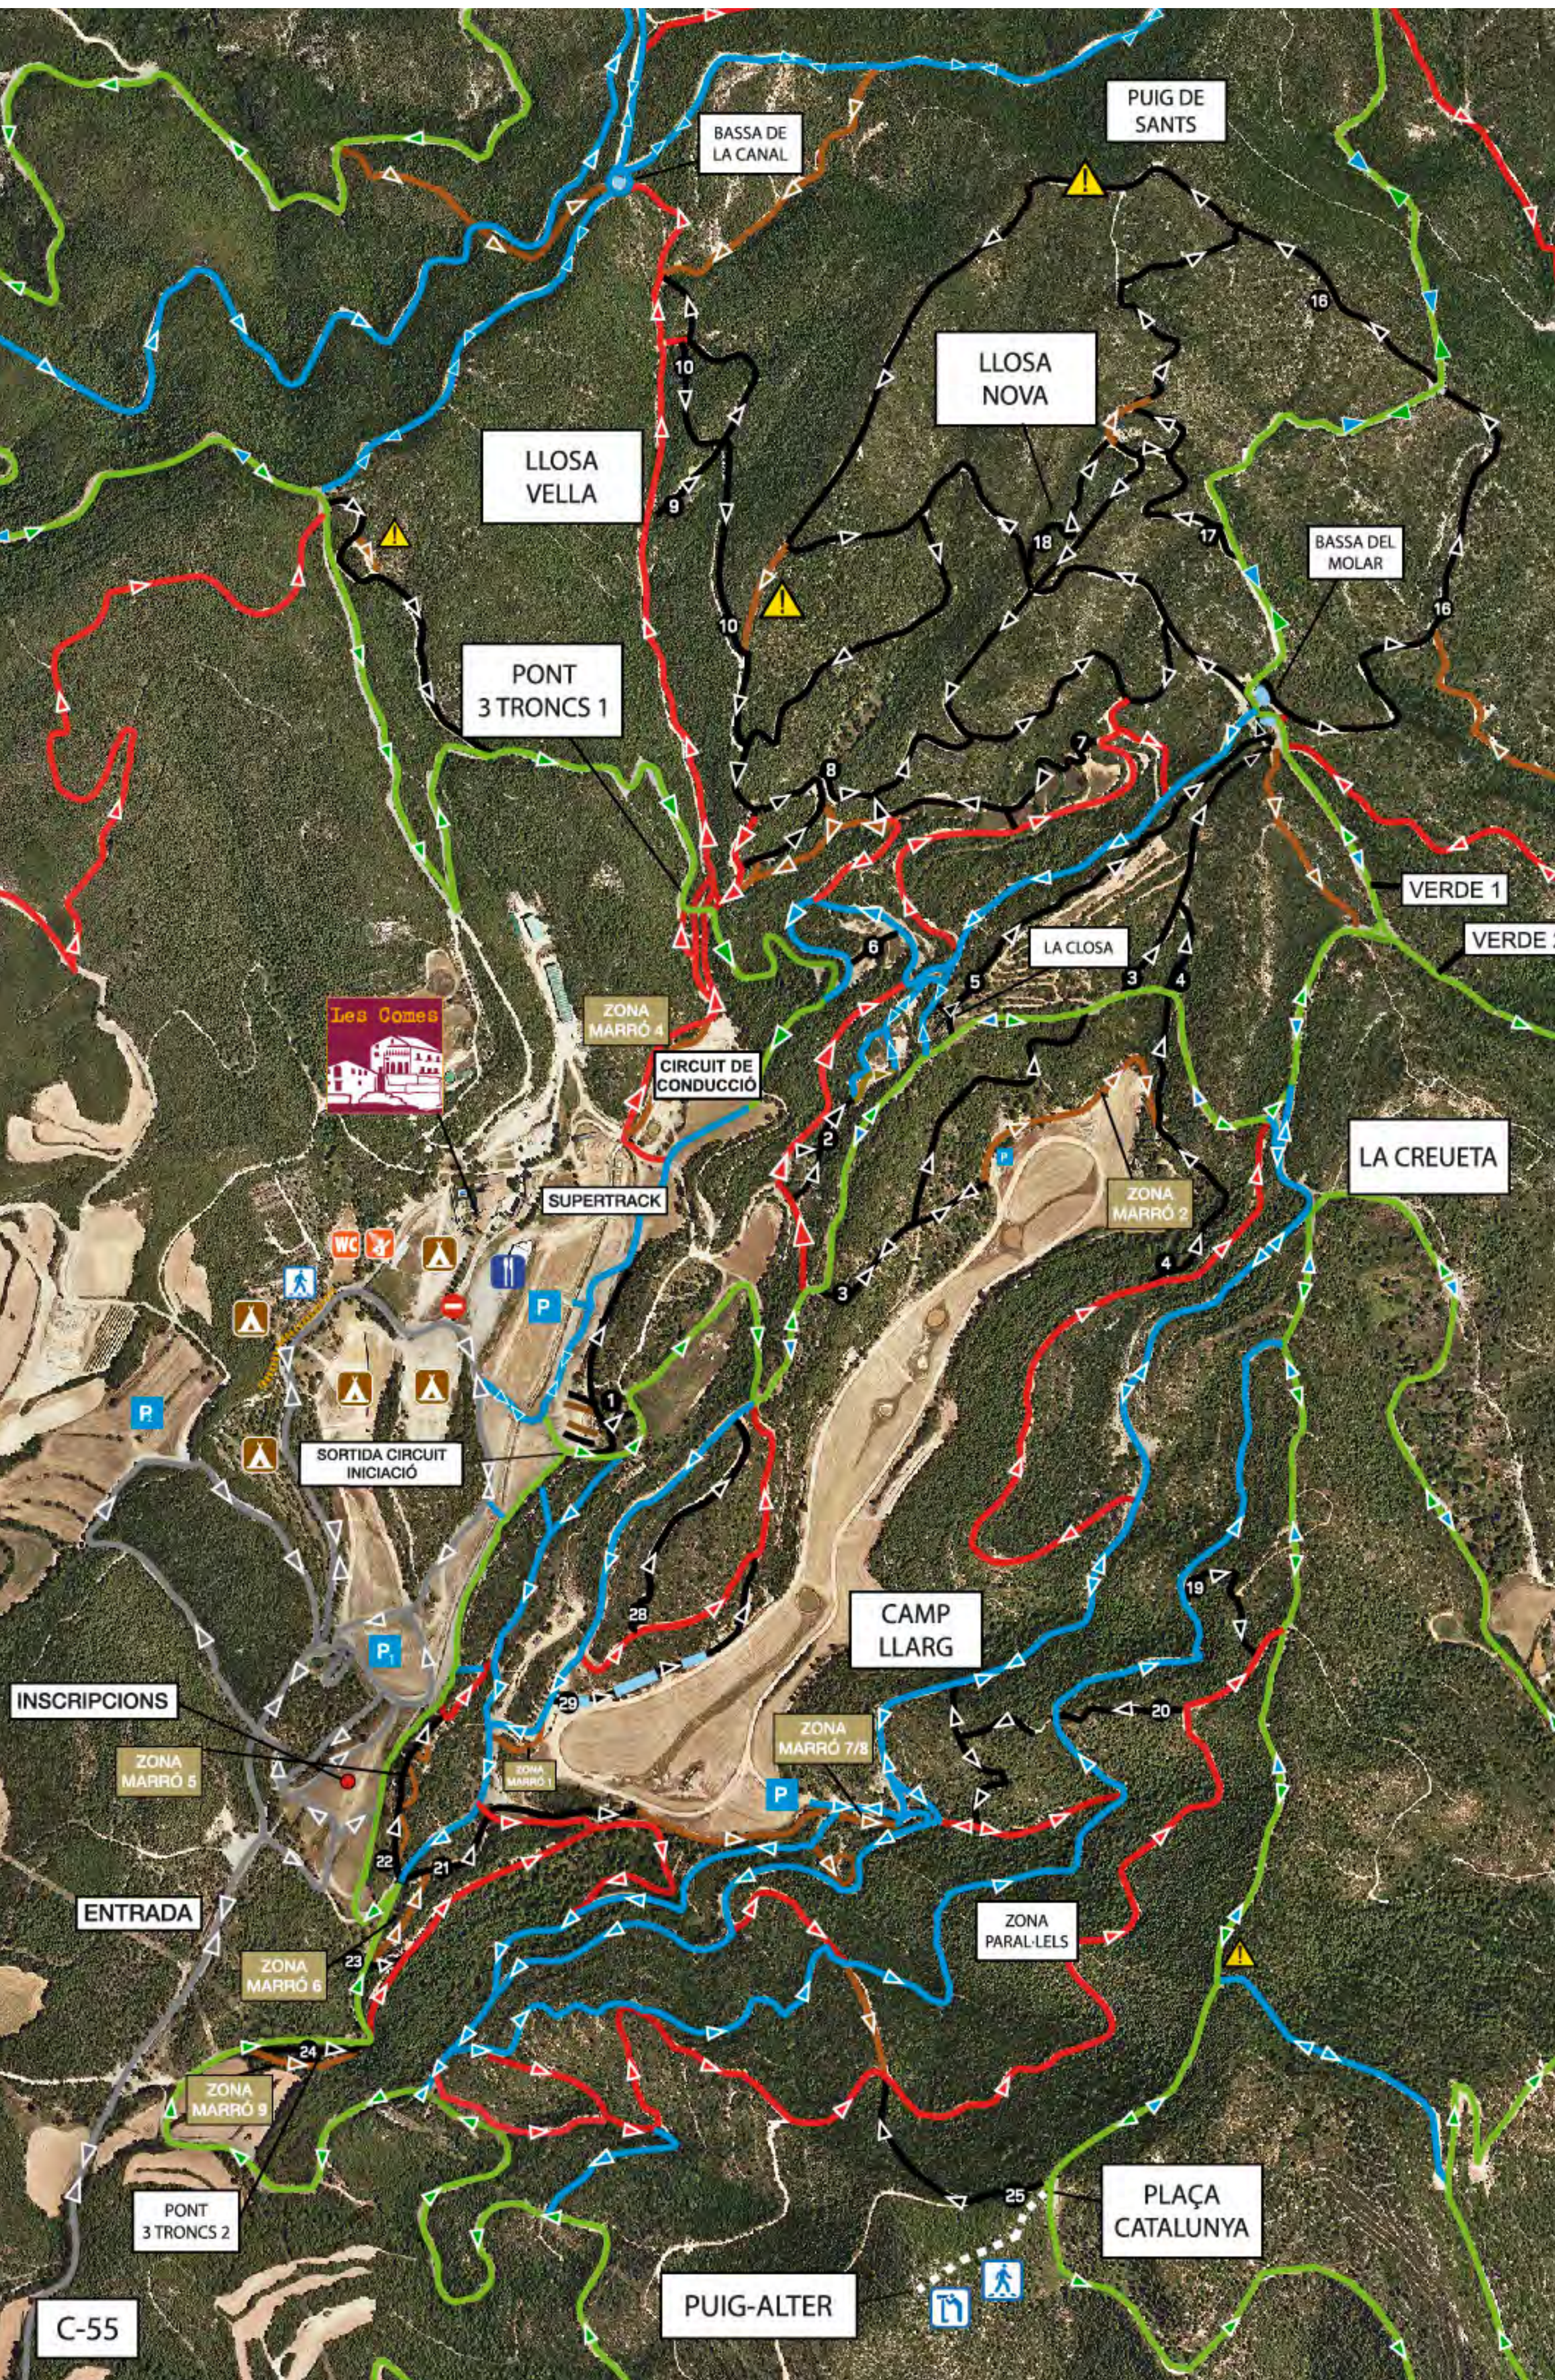

MAPA DE PISTAS

- Circuit d'iniciació circular 1 i 2 / *Circuito de iniciación circular 1 y 2* / Circuit d'initiation 1 et 2
  *Sortida i arribada a la masia / *Salida y llegada a la masia* / Départ et arrivée à la ferme.
- Pistes d'iniciació / *Pistas de iniciación* / Pistes d'initiation
- Pistes de dificultat baixa / *Pistas de dificultad baja* / Pistes de difficulté basse

- Pistes de dificultat alta / *Pistas de dificultad alta* / Pistes de difficulté haute
- Zones extremes / *Zonas extremas* / Zones extrêmes
- - - - Accés vianants / *Acceso peatonal* / Accès piétons