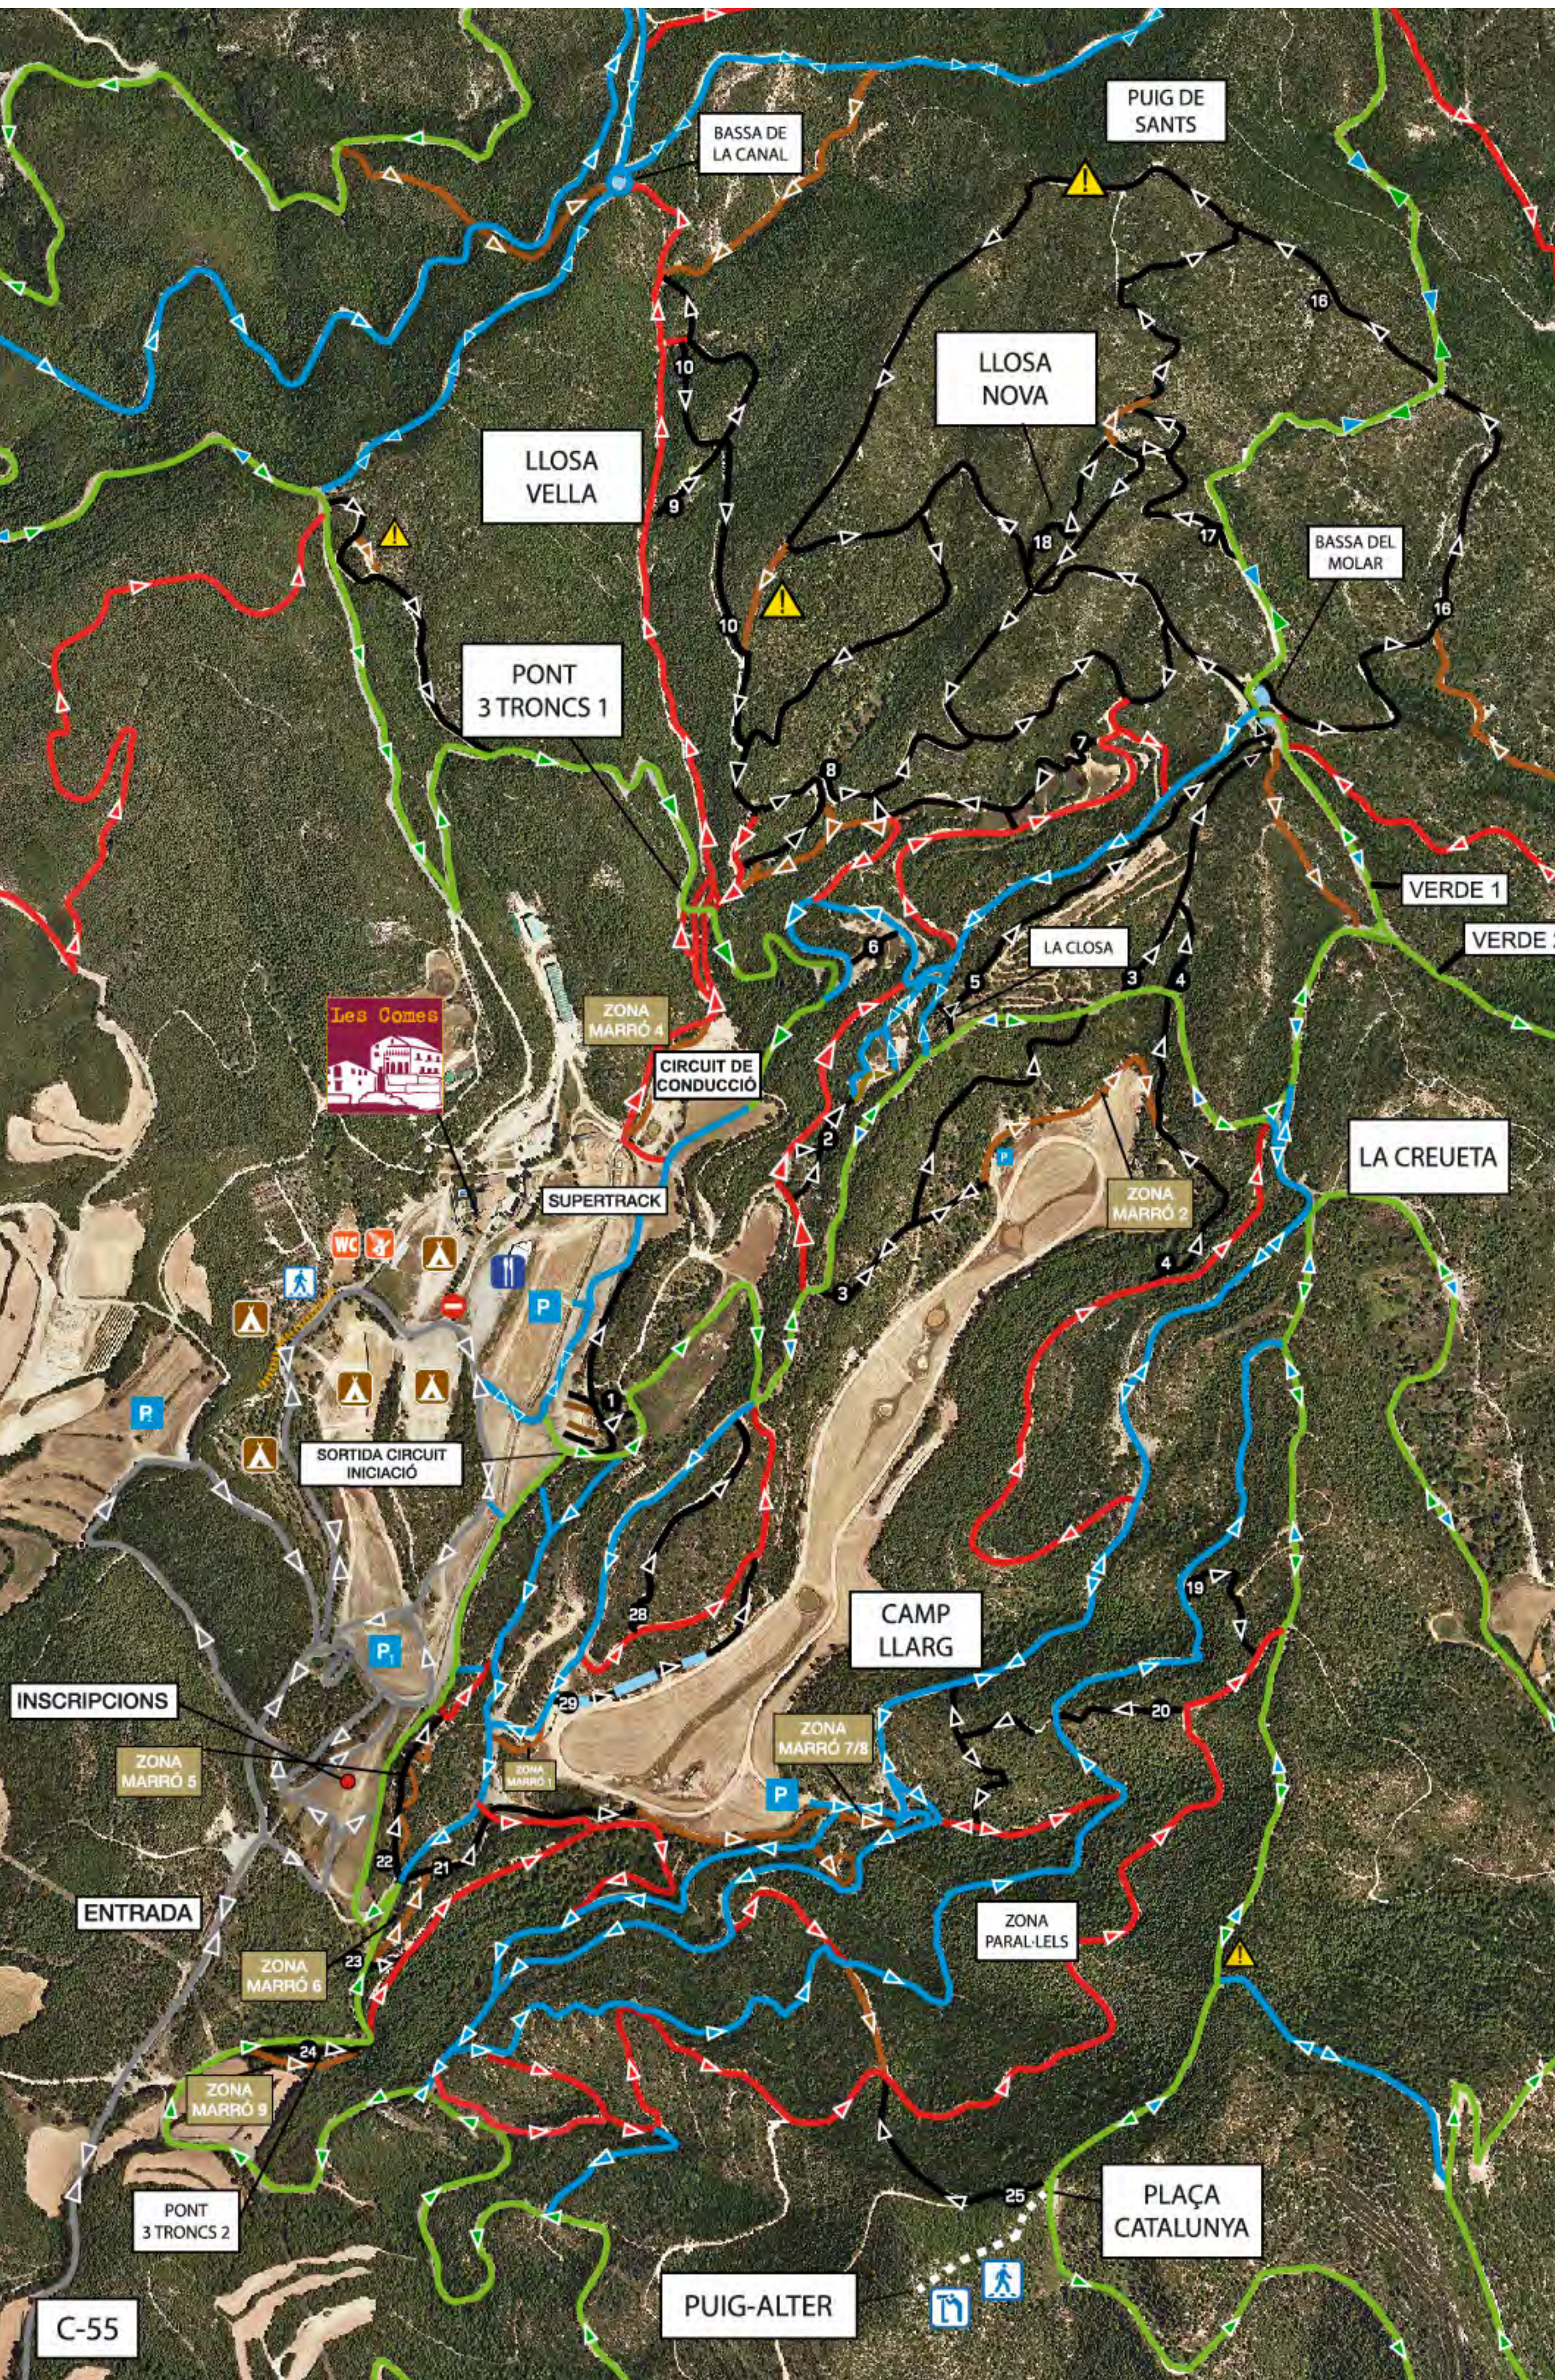

MAPA DE PISTES

— Circuit d'iniciació circular 1 i 2 / *Circuito de iniciación circular 1 y 2* / Circuit d'initiation 1 et 2
*Sortida i arribada a la masia / *Salida y llegada a la masia* / Départ et arrivée à la ferme.

— Pistes d'iniciació / *Pistas de iniciación* / Pistes d'initiation

— Pistes de dificultat baixa / *Pistas de dificultad baja* / Pistes de difficulté basse

— Pistes de dificultat alta / *Pistas de dificultad alta* / Pistes de difficulté haute

— Zones extremes / *Zonas extremas* / Zones extrêmes

— Accés vianants / *Acceso peatonal* / Accès piétons