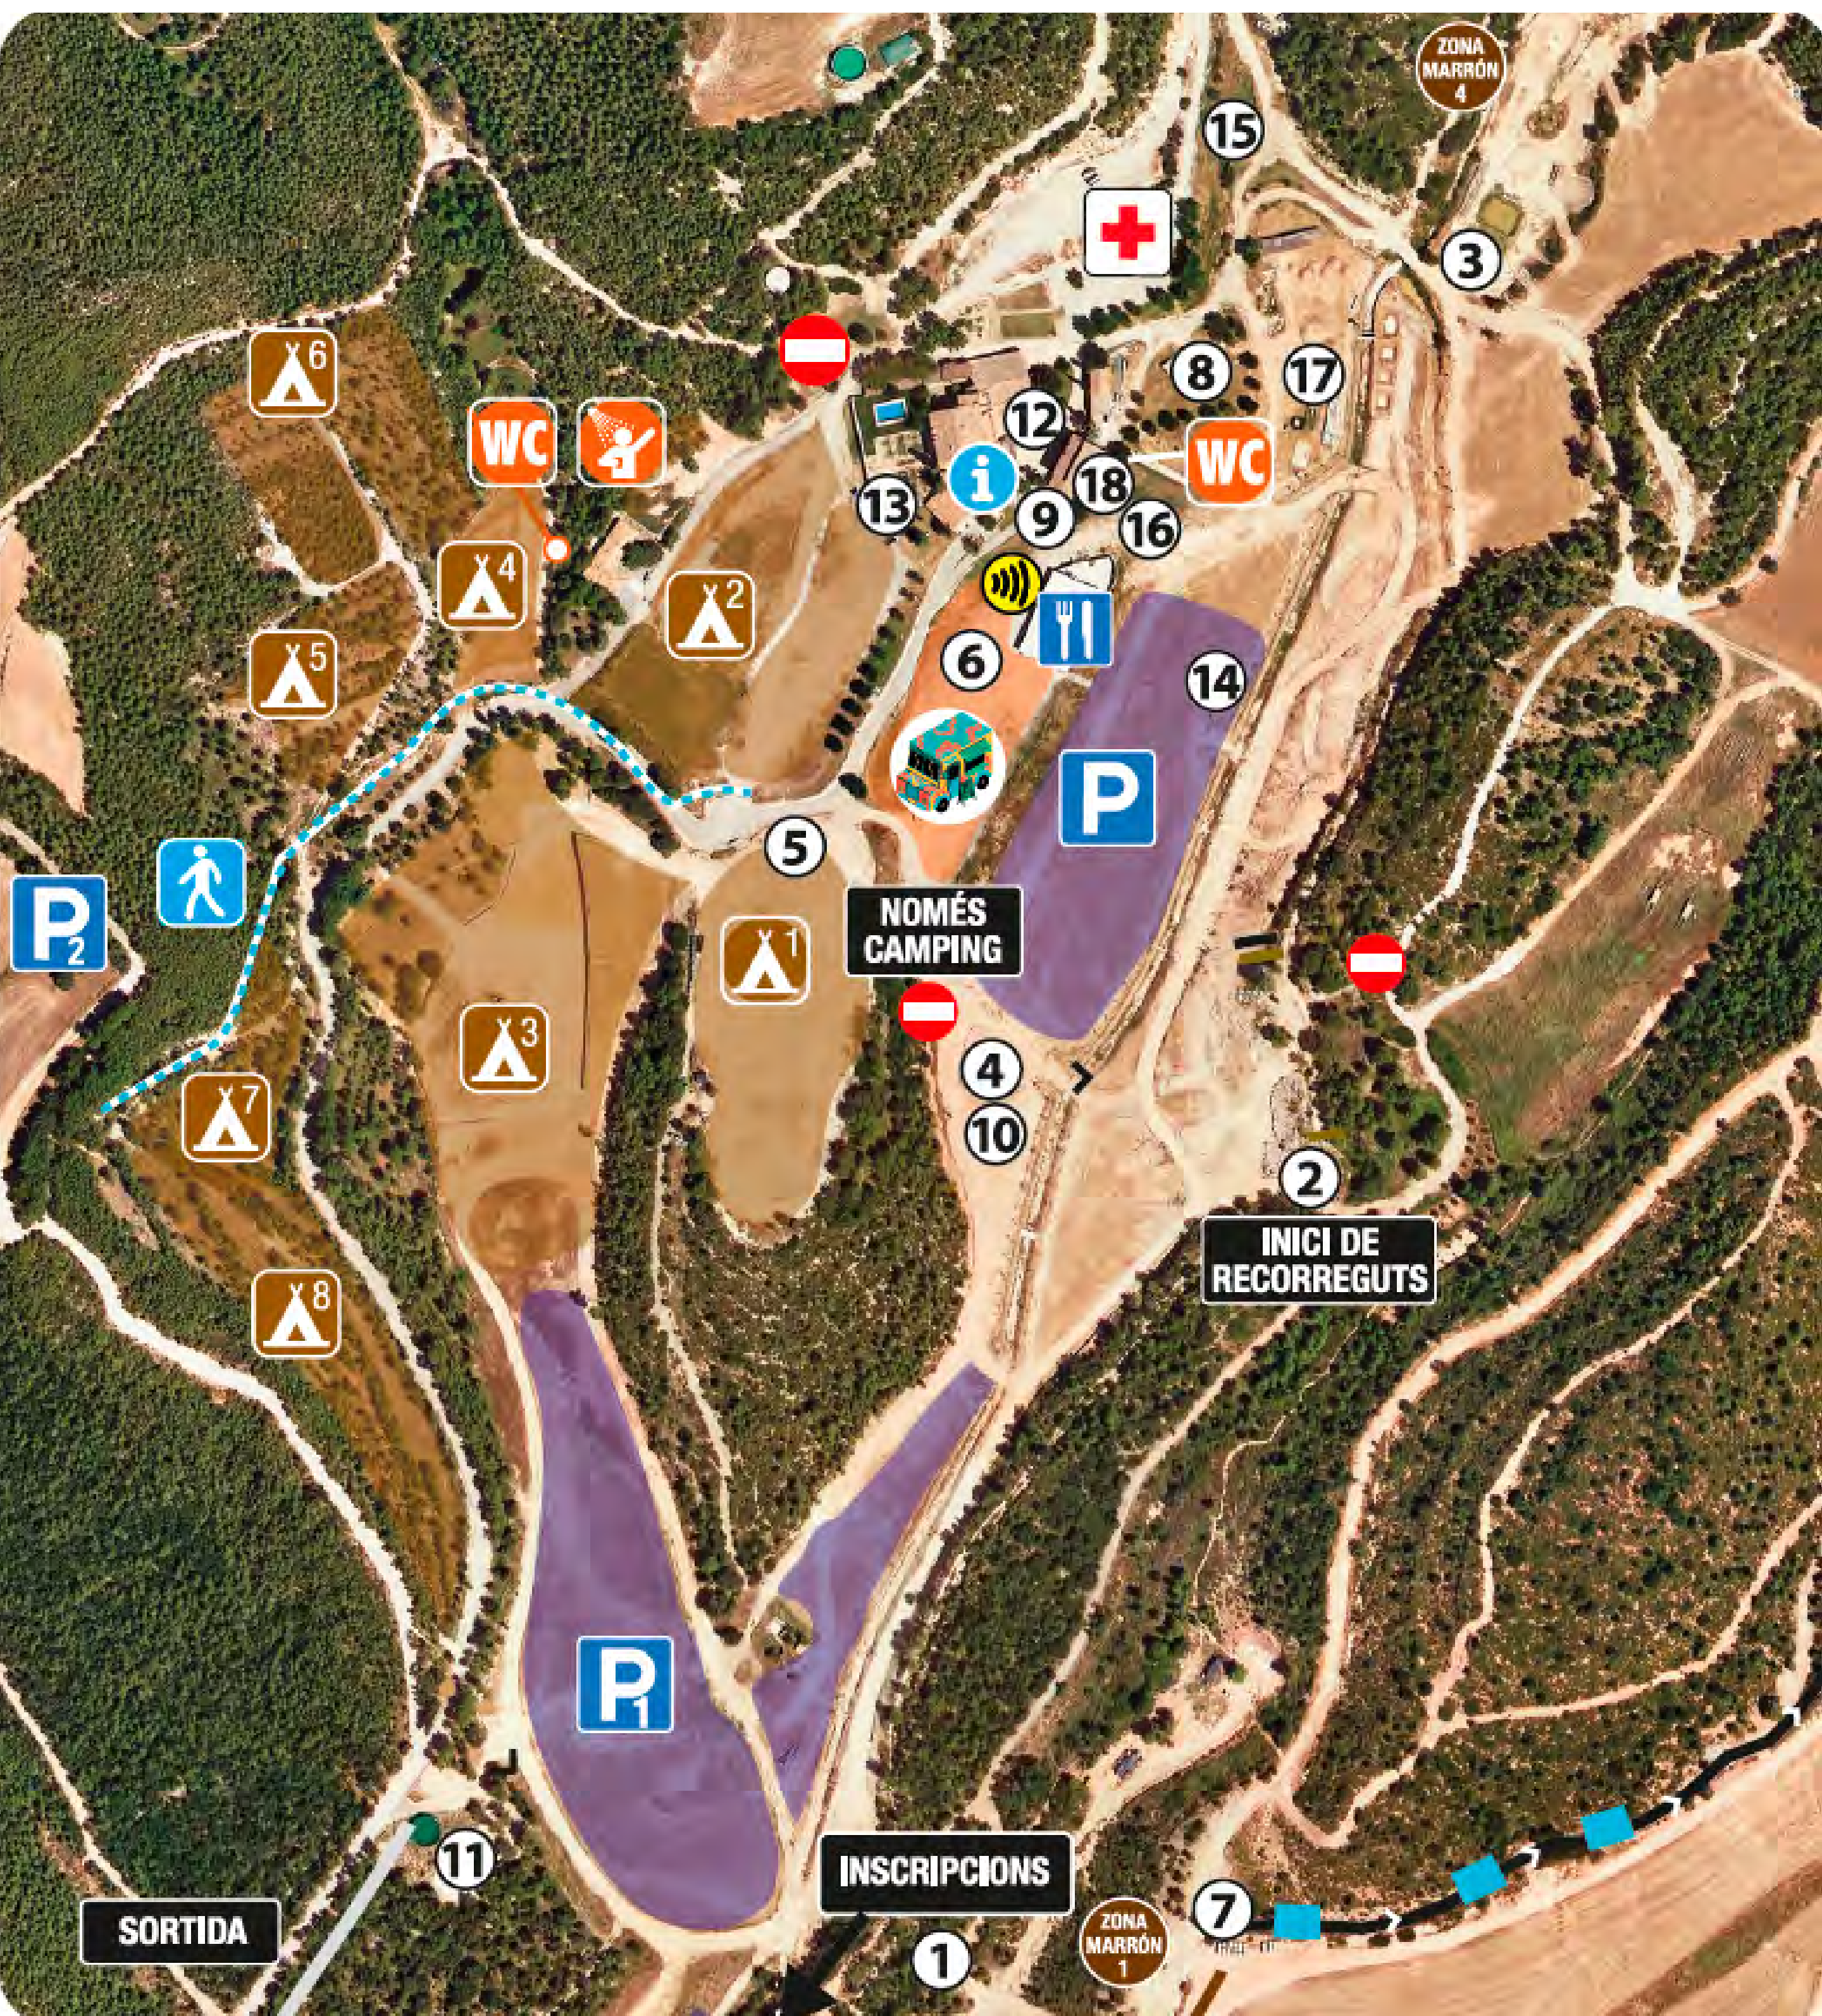

MAPA D'ACTIVITATS