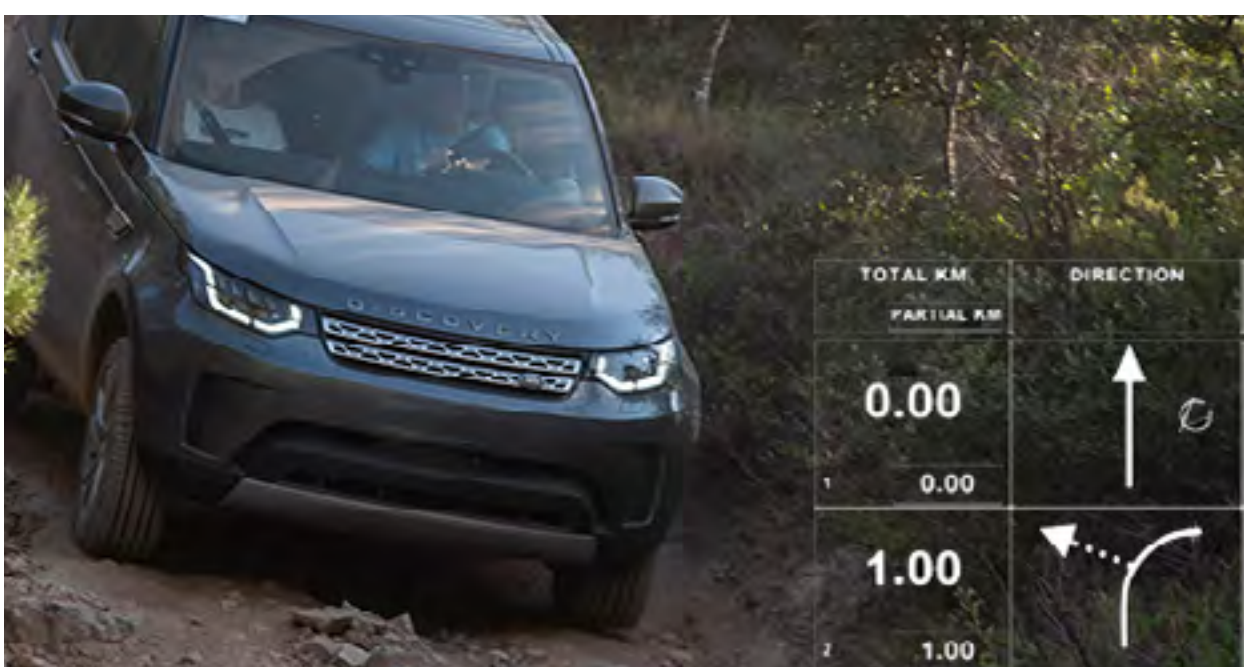

ROADBOOK

Participa a l'activitat del Roadbook! Descarrega el Roadbook que s'adapti millor al teu nivell i al del teu tot terreny i viu l'experiència d'un Rally Raid. Aquest Roadbook ha estat dissenyat per Xavi Colomé, creador dels recorreguts del Dakar en els darrers anys. [DESCARREGA'L AQUÍ](#)